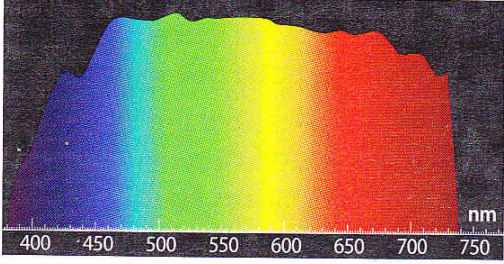

Profil spectral de différentes lumières

Profil spectral de la **lumière du jour**

Profil spectral d'une **lampe fluorescente dite « basic »**

Profil spectral d'une **lampe fluorescente dite « lumière du jour »**