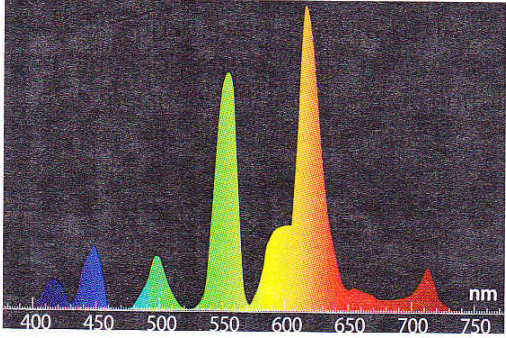

Profil spectral de différentes lumières

Profil spectral de la **lumière du jour**

Profil spectral d'une **lampe fluorescente dite « basic »**

Profil spectral d'une **lampe fluorescente dite « lumière du jour »**